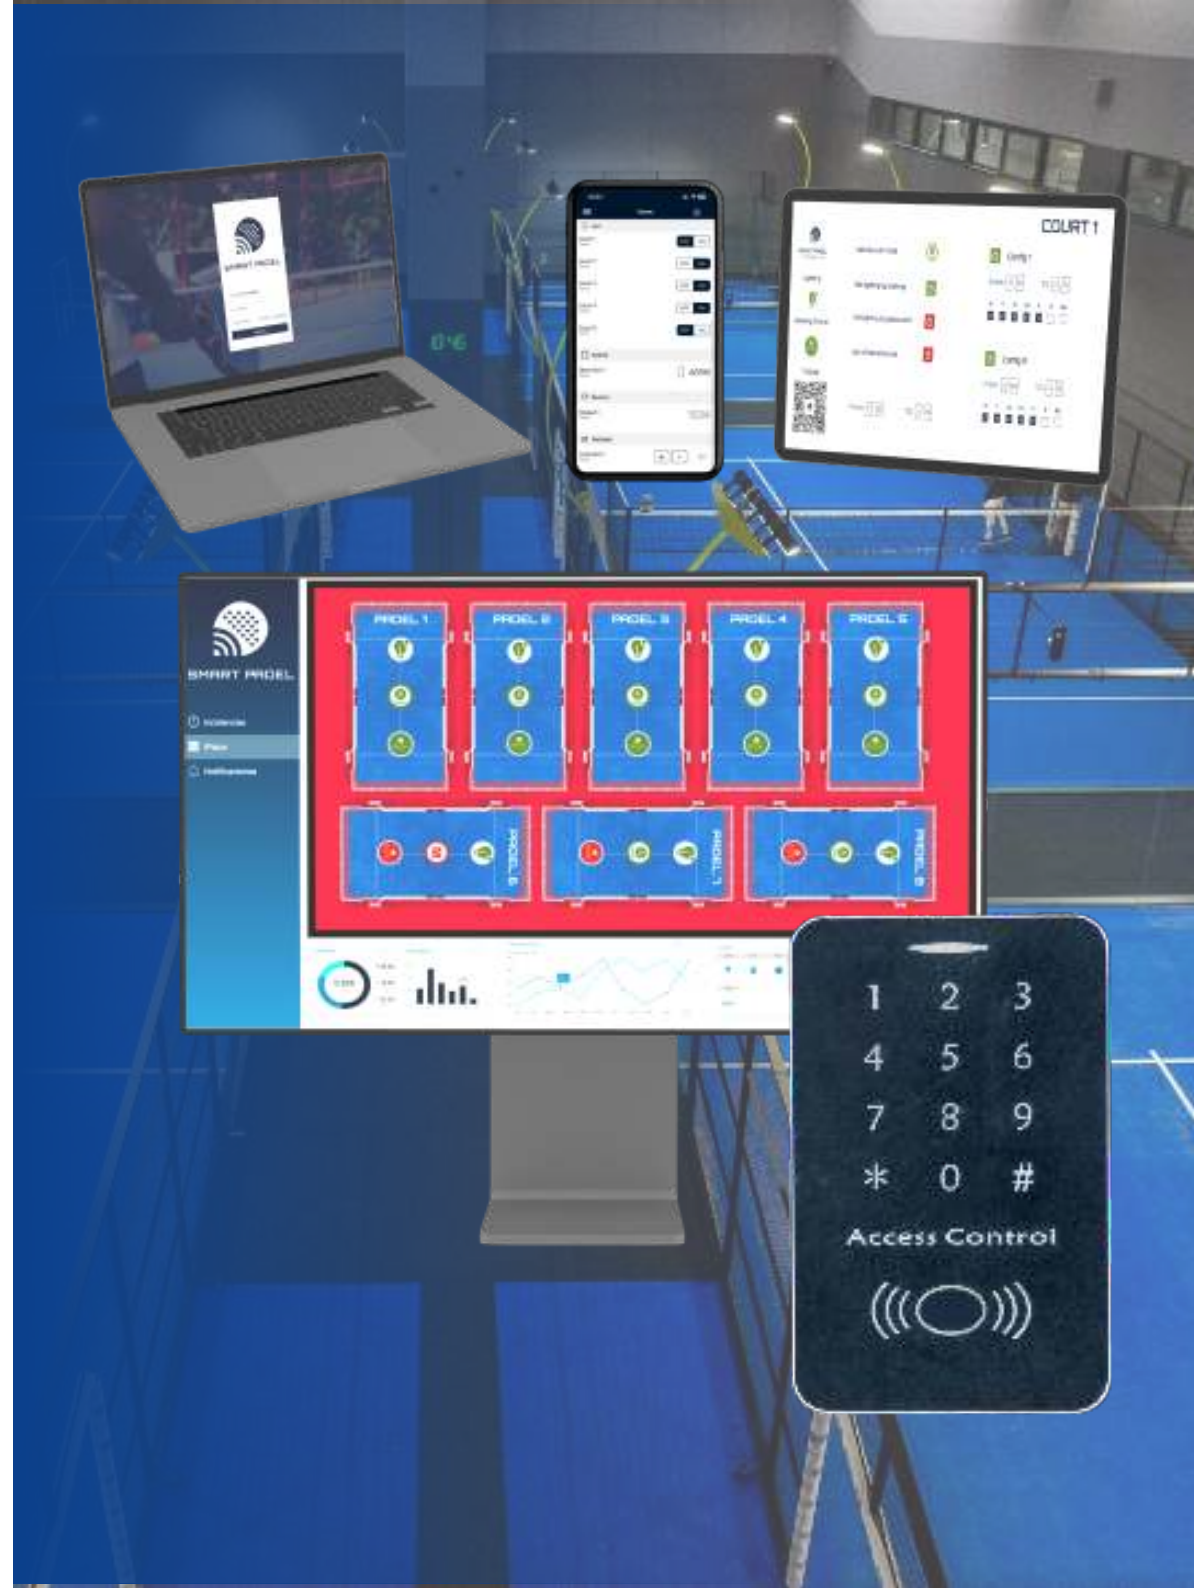

# PLAYTOMIC

Playtomic je vodeća aplikacija za upravljanje rezervacijama padel terena. Omogućuje igračima brzo i jednostavno rezerviranje termina putem aplikacije.

Isto tako, Playtomic pojednostavljuje upravljanje natjecanjima i rezervacijama te automatizira izvještaje, čime se štedi vrijeme i optimizira administracija.

Odabirom Playtomica, vaš klub postaje vidljiv preko 3.100.000 korisnika diljem svijeta.

Naši klijenti uživaju posebne pogodnosti, uključujući ekskluzivne popuste na korištenje aplikacije.

# SMART PADEL

SMART PADEL tehnologije optimiziraju potrošnju energije i olakšavaju upravljanje terenima, pružajući značajne uštede i veću operativnu učinkovitost.

Naša SMART PADEL rješenja uključuju:

- **Automatizirana rasvjeta:** Paljenje i gašenje svjetala ovisno o rezervacijama
- **Pametno upravljanje:** Automatizacija pristupa terenima putem mobilne aplikacije
- **Nadzor terena i zvučne obavjesti**

SMART PADEL se jednostavno integrira s Playtomic aplikacijom, omogućujući potpunu automatizaciju upravljanja, od rezervacija do rasvjete i pristupa terenima.