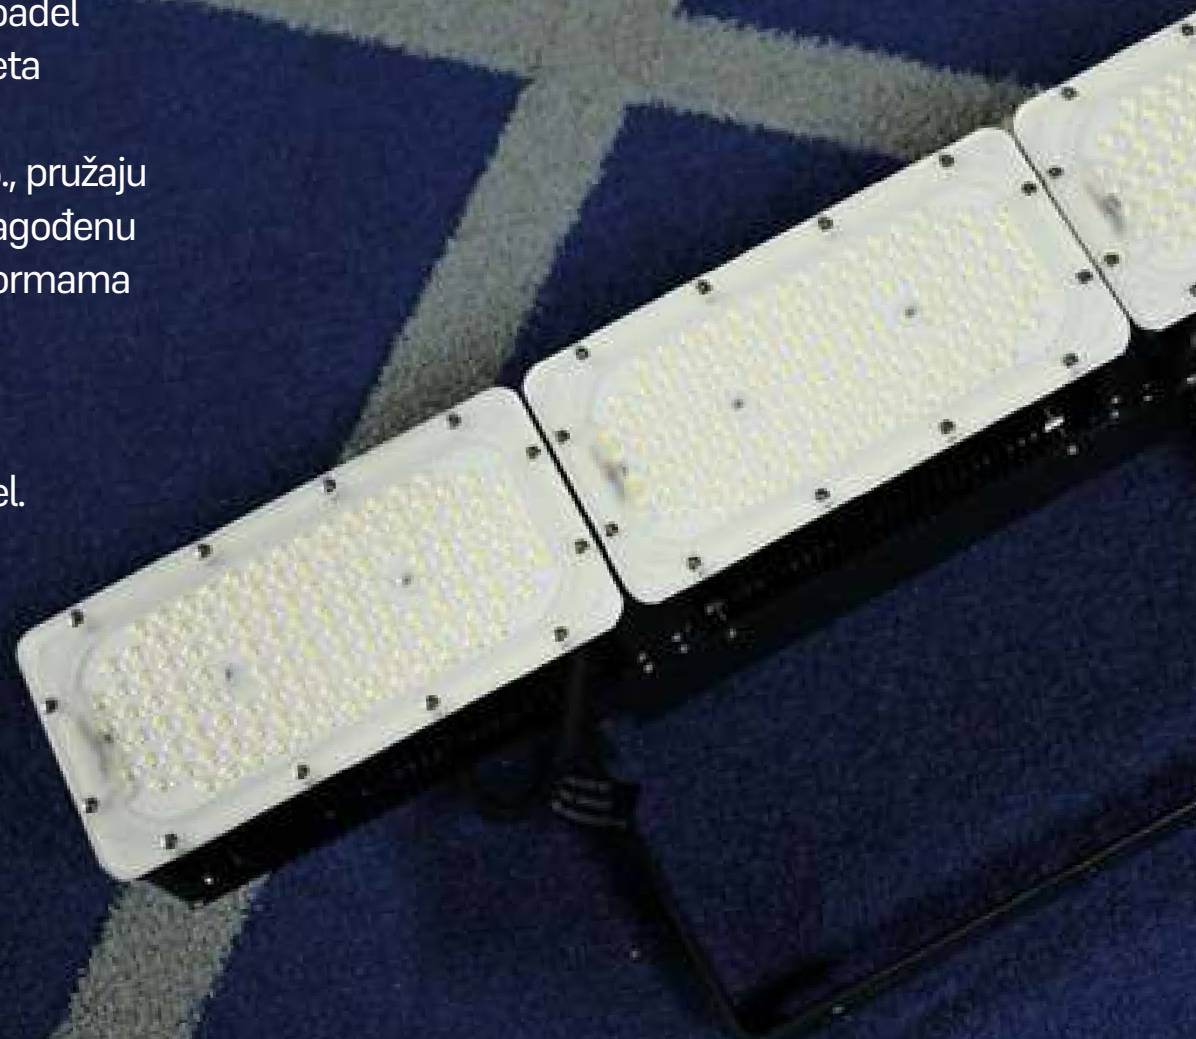

LEDPROJECTS REFLEKTORI

LEDProjects je vodeći pružatelj rasvjetnih rješenja za padel terene, s više od 4.000 osvijetljenih terena diljem svijeta

Kao službeni izbor za World Padel Tour (WPT) od 2015., pružaju visoku razinu osvijetljenja, izdržljivost i tehnologiju prilagođenu padel sportu, uz potpunu usklađenost s europskim normama (UNE-EN 12193).

Zašto LEDProjects:

- Ekskluzivna modularna optika dizajnirana za padel.
- Anti-flicker tehnologija za slow-motion snimke.
- Otpornost na vremenske uvjete (IP66/IP67).
- Jamstvo do 5 godina.