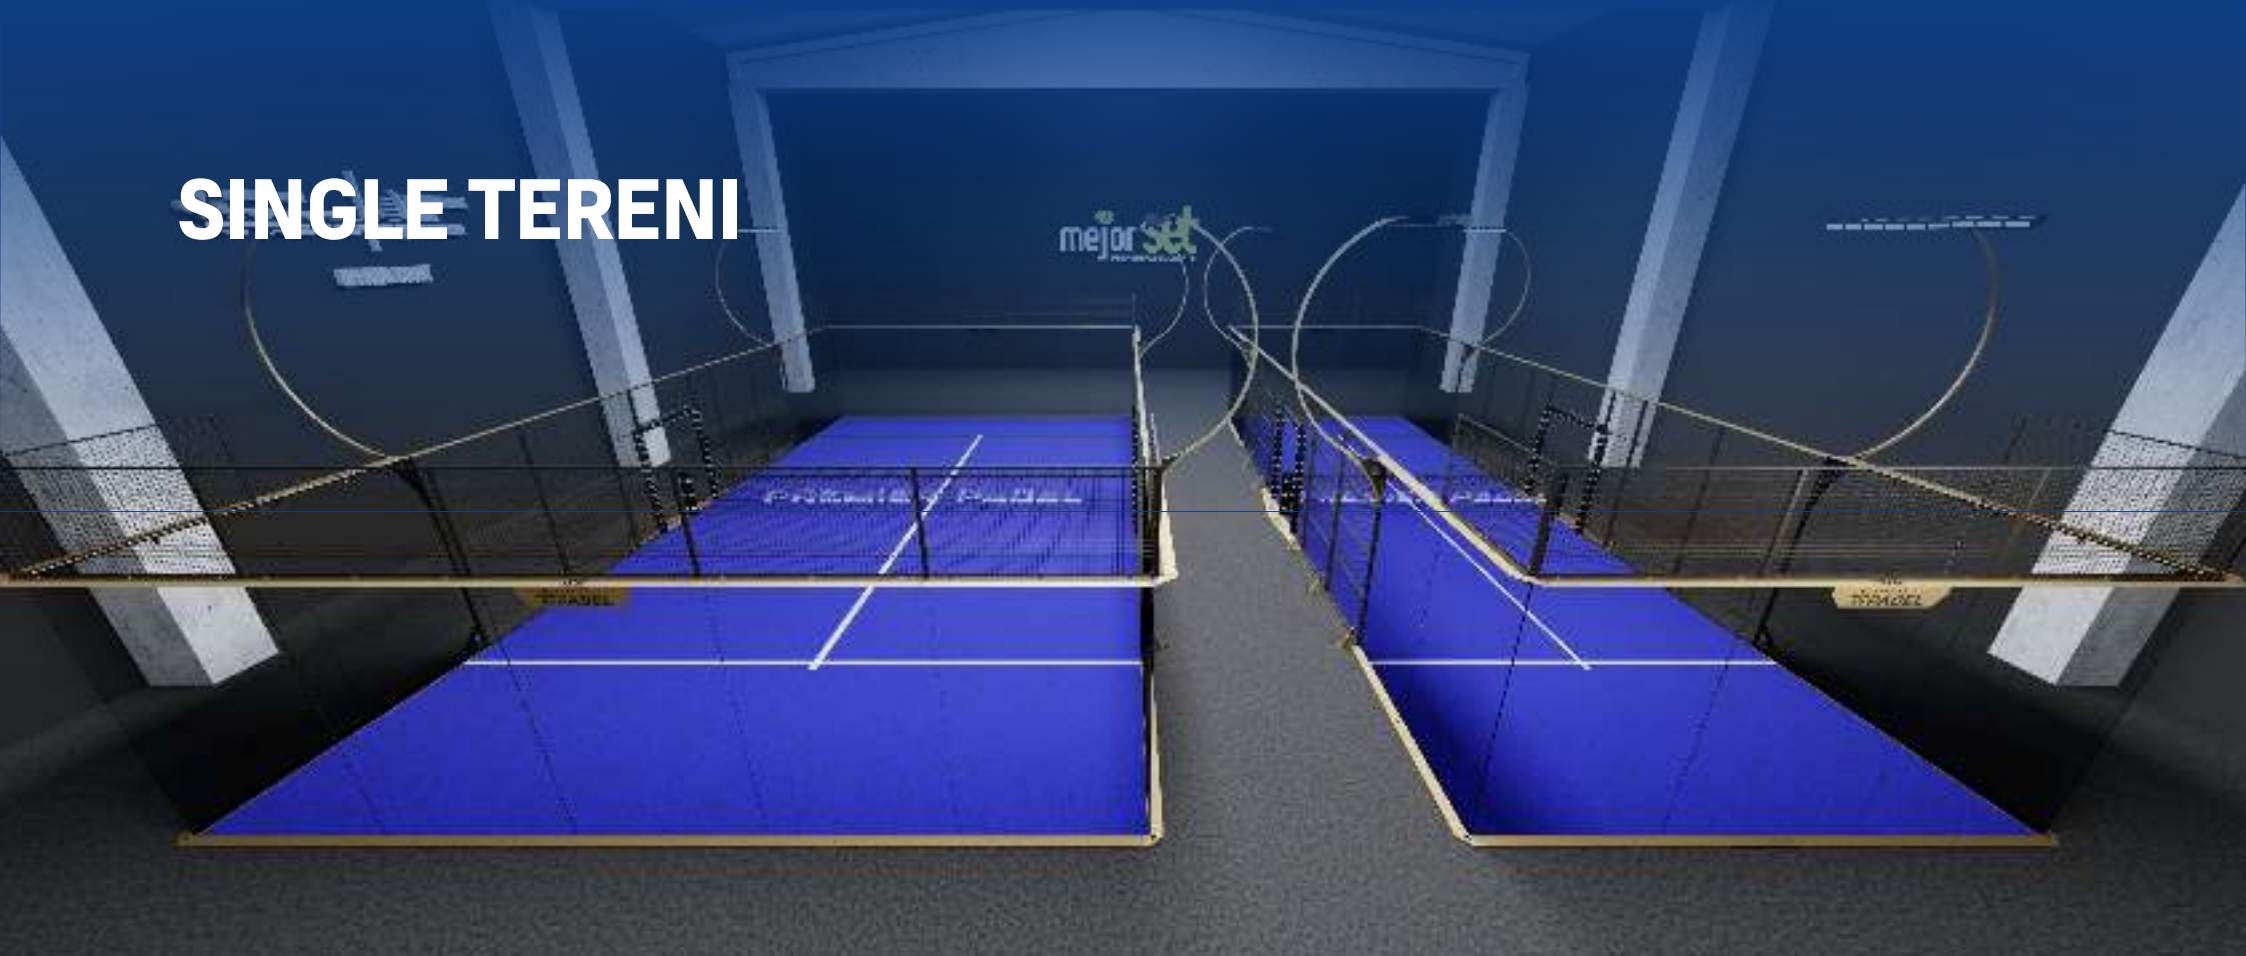

SINGLE TERENI

07

MejoSet tereni za igru 1 na 1, savršeno su rješenje za klubove koji žele maksimalno iskoristiti svoj prostor i proširiti ponudu.

Tereni su dimenzija 20x6m.

Single tereni su idealni za treninge, i igru 1 na 1.

Jednostavno rješenje za klubove s ograničenim prostorom