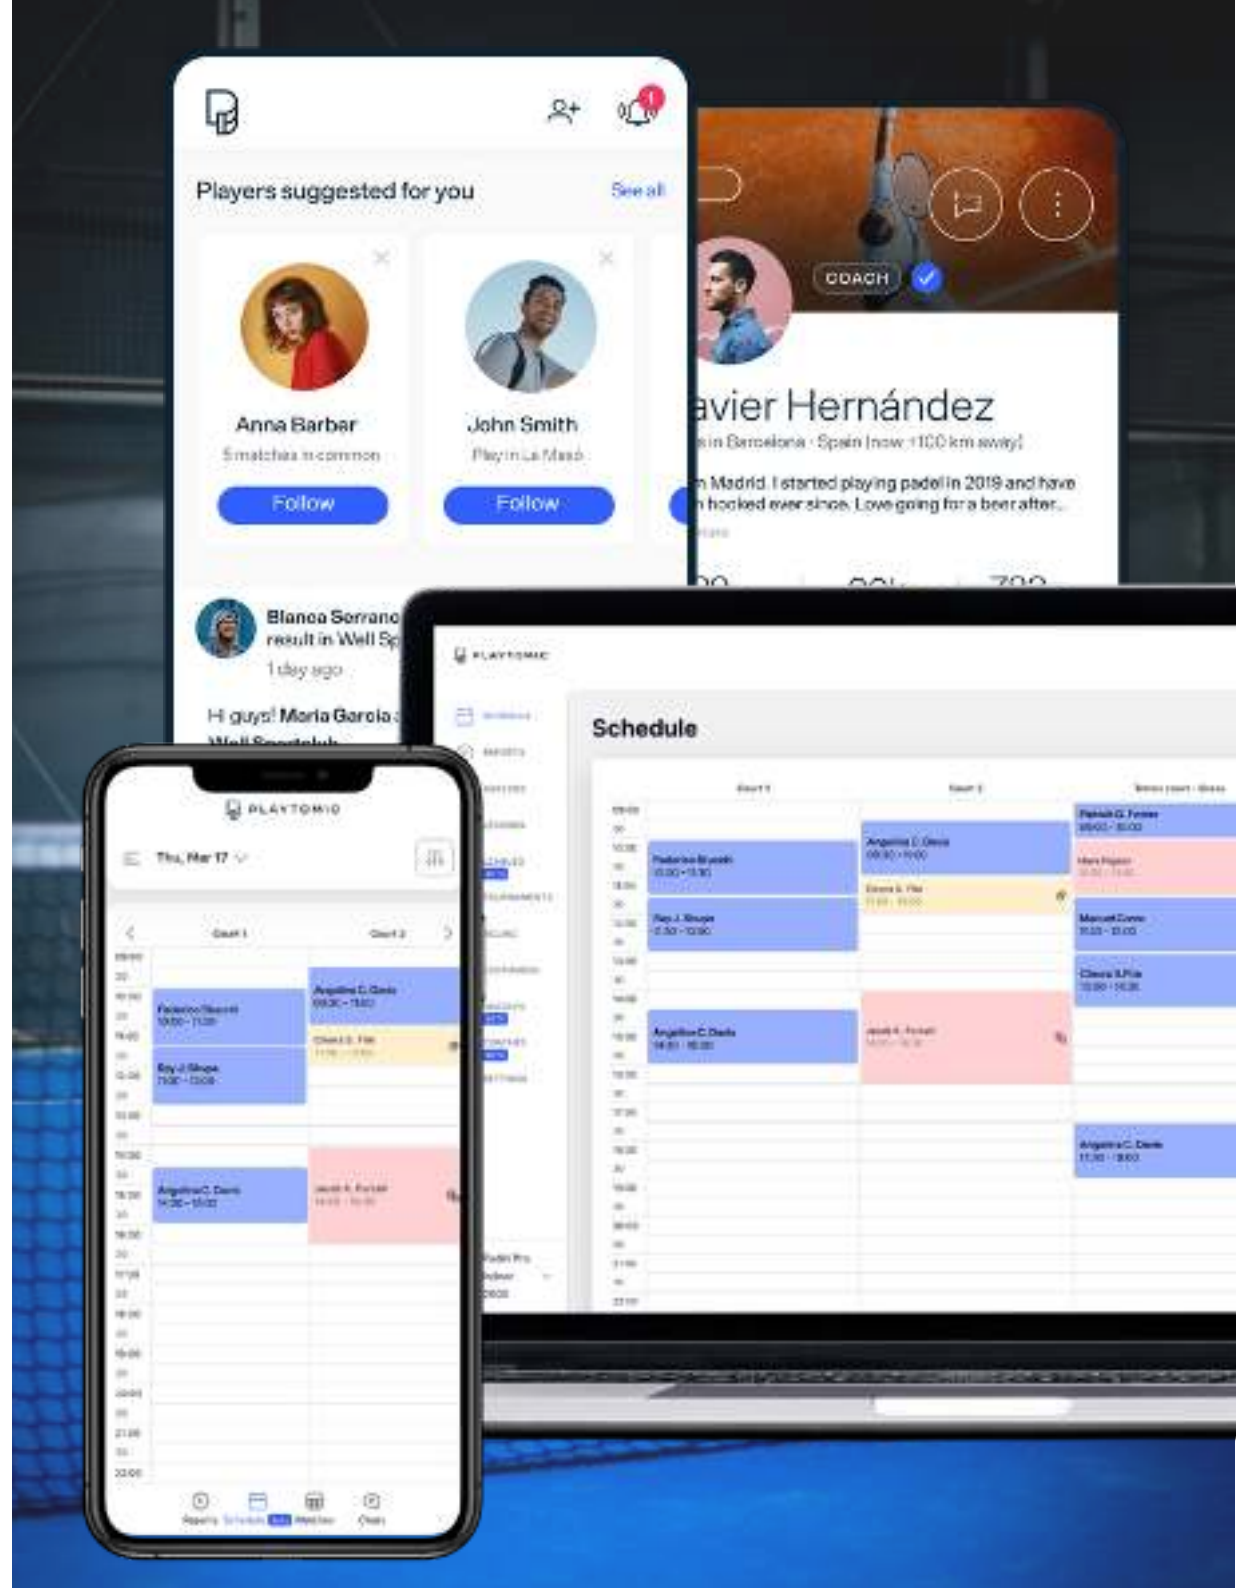

PLAYTOMIC

Playtomic je vodeća aplikacija za upravljanje rezervacijama padel terena. Omogućuje igračima brzo i jednostavno rezerviranje termina putem aplikacije.

Isto tako, Playtomic pojednostavljuje upravljanje natjecanjima i rezervacijama te automatizira izvještaje, čime se štedi vrijeme i optimizira administracija.

Odabirom Playtomica, vaš klub postaje vidljiv preko 3.100.000 korisnika diljem svijeta.

Naši klijenti uživaju posebne pogodnosti, uključujući ekskluzivne popuste na korištenje aplikacije.